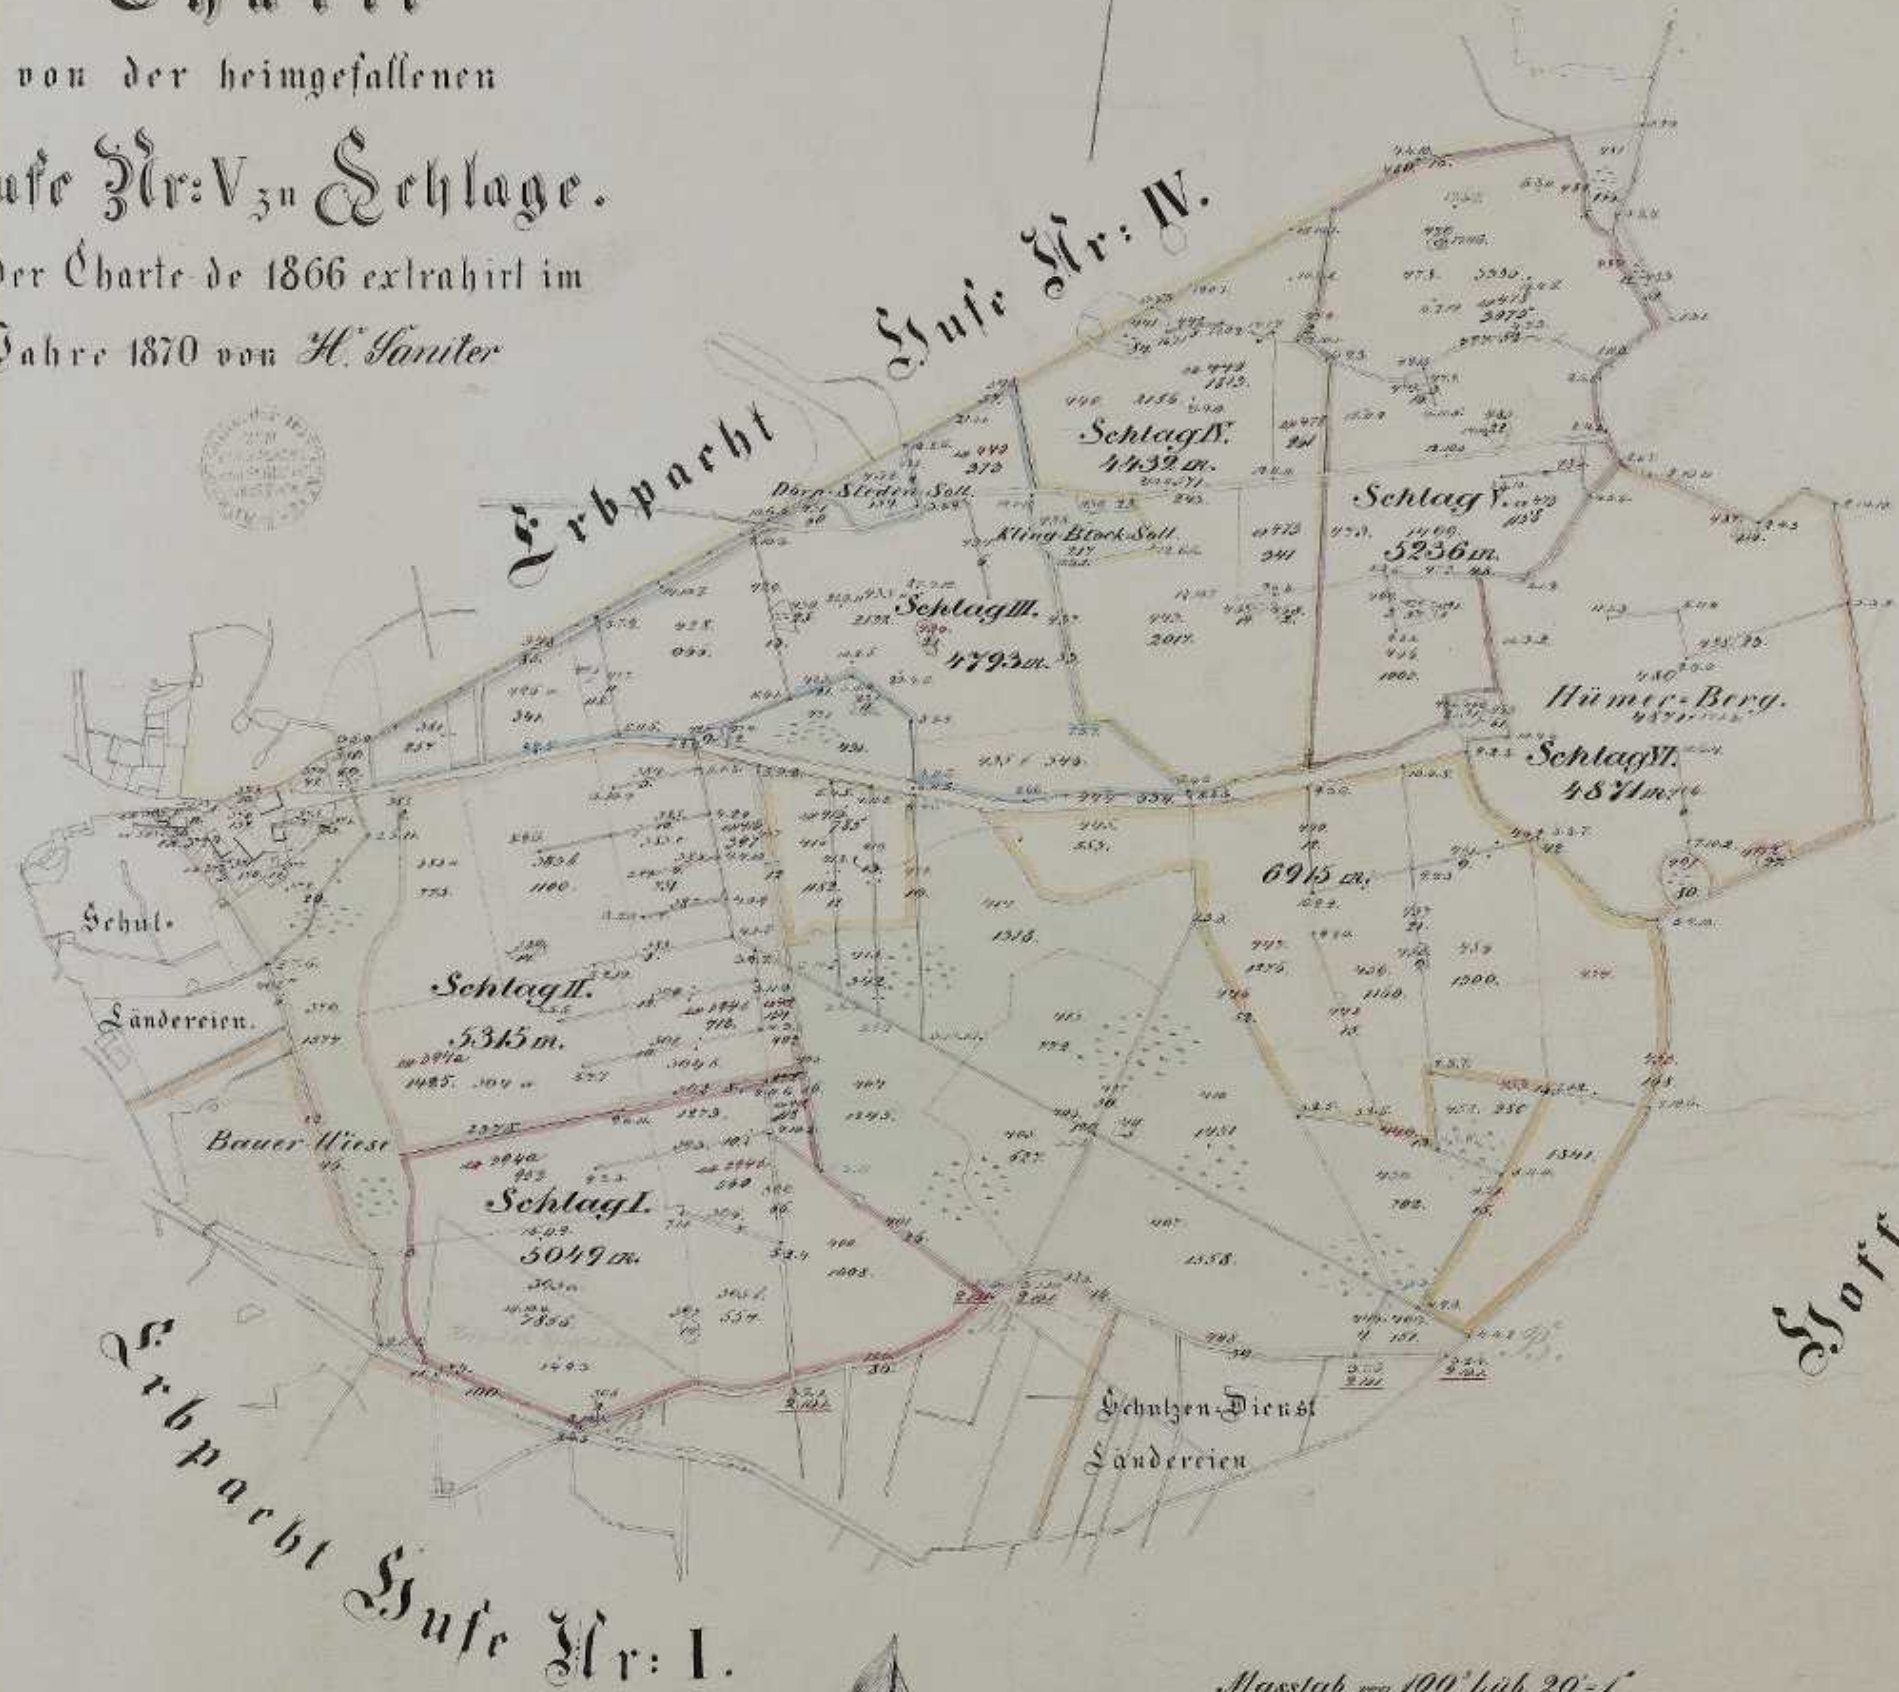

**Charte**  
 von der heimgefallenen  
**Huse Hr: V zu Schlage.**  
 Aus der Charte de 1866 extrahirt im  
 Jahre 1870 von *H. Janiter*

Maßstab von 100 Läh. 20-1